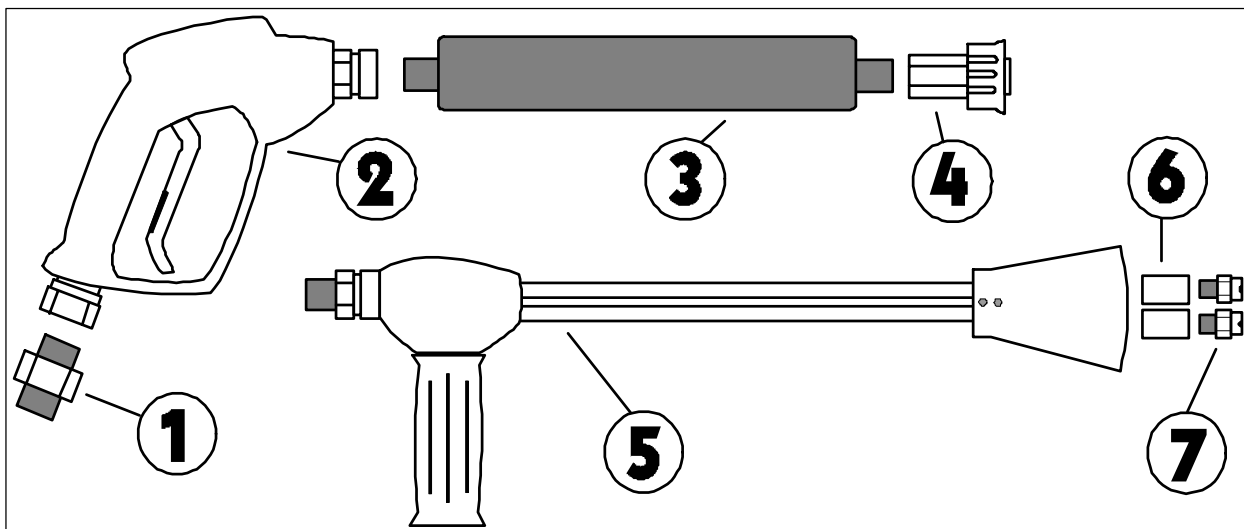

TAV. B – BULL – RICAMBI LANCIA – GUN SPARES

TMLB/01	LANCIA COMPLETA MOD. BULL / COMPLETE WASHING LANCE (BULL MODEL)		
1	101075	NIPPLO 3/8 CON. 3/8 CIL	NIPPLE 3/8 CON. 3/8 CYL.
2	30.1550.00	PISTOLA RL35 P.A.	RL 35 P.A. GUN
3	00068021	LANCIA NUDA INOX MT3	STAINLESS STEEL MT3 BARE LANCE
4	26.0250.20	ATTACCO RAPIDO A VITE C/GIRELLO	SCREW QUICK COUPLING
5	00064102	TERMINALE DOPPIA MANDATA 5751X	5751X DOUBLE DELIVERY TERMINAL
6	41.0109.61	MANICOTTO PORTAUGELLO 1/8-1/8	NOZZLE HOLDER COUPLING
7a	TMUWJ	UGELLO SS X LANCIA 1/8	SS NOZZLE 1/8
7b	TMUWJ/B	UGELLO OTTONE X LANCIA DOPPIA	BRASS NOZZLE FOR DOUBLE LANCE

tecno.mec

Via Canale, 114 - 42013 CASALGRANDE (RE) - ITALY
Tel. +39-0522-840805 Fax +39-0522-849962
Internet: <http://www.tecnomec.com>