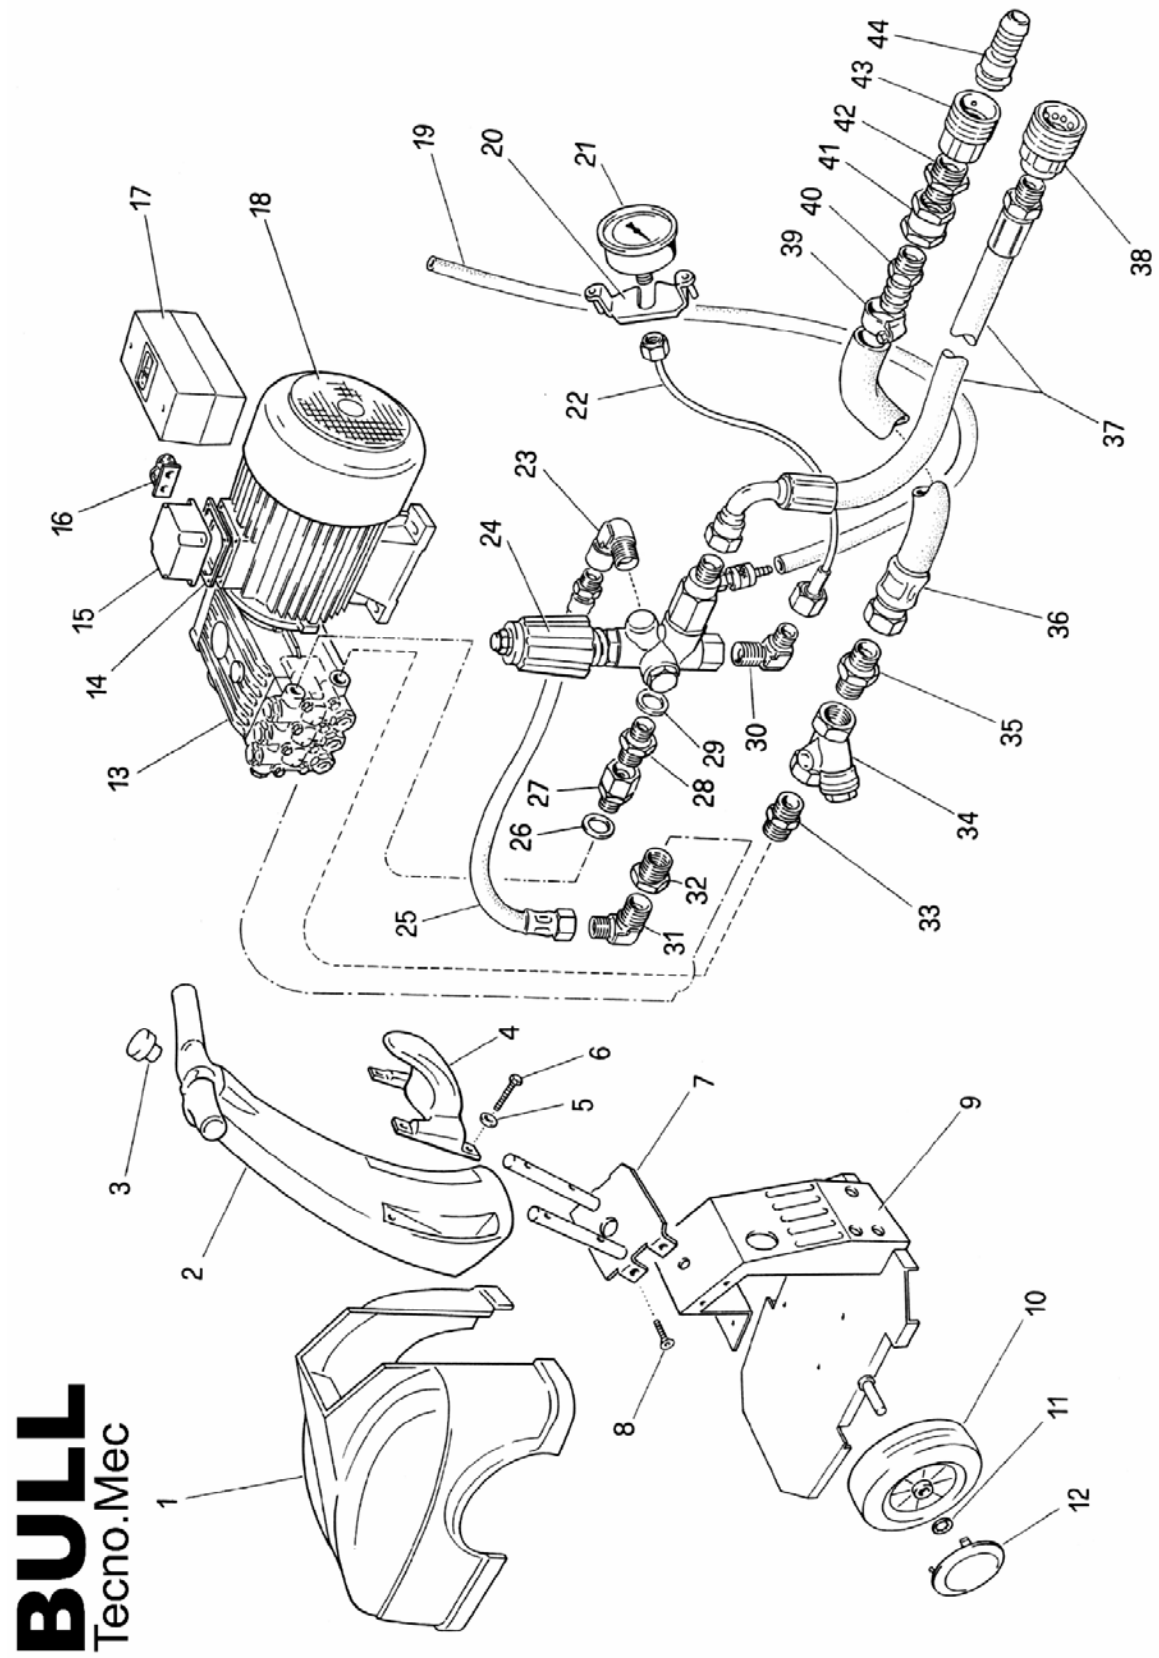

tecno.mec

Idropulitrice ad alta pressione

BULL CE

TAVOLE RICAMBI

Tecno.Mec
Casalgrande (RE) - ITALY

TAV. A – BULL – ASSIEME GENERALE – MAIN VIEW

Pos.	Codice TM	Descrizione	Pcs	Description	Note
1	102514	COFANO "BULL"	1	BULL COVER	
2	2013003001	MANICO/SERBATOIO "BULL"	1	DETERGENT TANK/HANDLE	
3	1220002001	TAPPO MANICO/SERBATOIO "BULL"	1	TANK PLUG	
4	2013004001	STAFFA SUP.CAVO "BULL"	1	HOSE/CABLE HOLDER	
5	103012	RONDELLA 8x24x2	8	WASHER	
6	103013	VITE 8x30 TCE	4	SCREW	
7	102528	STAFFA SUPPORTO MANICO BULL	1	HANDLE HOLDER	
8	101570	VITE 4x14	4	SCREW	
8a	101184	RONDELLA D.4	4	WASHER	
8b	100671	DADO D.4	4	NUT	
9	940047	BASAMENTO POMPA	1	CHASSIS	
9a	EL.0002.01	PRESSACAVO FLEX NERO PG16	1	CABLE LOCK	
10	SPV260	RUOTA D.260	2	WHEEL	
11	RDF20	RONDELLA DI FERMO D.20	2	WASHER	
12	102498	COPRIMOZZO PER RUOTA D.260	2	WHEEL COVER	
13	200007	POMPA IP W98	1	IP W98 PUMP	(11/110)
13	WS0151	POMPA IP WS151	1	IP WS151 PUMP	(15/150)
13	WS0152	POMPA IP WS152	1	IP WS152 PUMP	(21/150)
13	200010	POMPA IP WS171	1	IP WS171 PUMP	(13/170)
13	500009	POMPA IP WS201	1	IP WS201 PUMP	(15/200)
13	500008	POMPA IP WS162	1	IP WS162 PUMP	(18/160)
14	-	GUARNIZIONE	1	GASKET	
15	-	COPRIBASSETTA	1	TERM. BOARD. COVER	
16	52004	PRESSACAVO GEWISS PG 13,5	2	CABLE LOCK	
17	2500011	INTERRUTTORE MT25 10-16A	1	SWITCH	
17a	2590011	CASSETTA INTERRUTTORE	1	SWITCH BOX	
17b	103005	VITE BRUGOLA Xx8	4	SCREW	
18	310060	MOTORE MEC100 3HP MONO	1	MEC100 3HP 1PH MOTOR	(11/110)
18	310070	MOTORE MEC100 5,5HP MONO	1	MEC100 5,5HP 1PH MOTOR	(15/150 - 13/170)
18	310090	MOTORE MEC112 7,5HP	1	MEC112 7,5HP 3PH MOTOR	(21/150 - 15/200)
19	102485	TUBINO 7x11 DETERGENTE cm.50	1	DETERGENT HOSE	
20	101597	STAFFA PER MANOMETRO d. 50	1	MANOMETER HOLDER PLATE	
21	101599	MANOMETRO ATT.P. D.50 400BAR	1	400BAR MANOMETER	
22	101194	TUBO MANOMETRO PLAS. L.420 F+F 1/4	1	MANOMETER HOSE	
23	0012M2F1	RACCORDO CURVO 3/8Mx1/4F	1	CURVED CONNECTION	
24	60.0072.65	VALVOLA PULSAR G.+DOS.REG.	1	PULSAR VALVE	
25	200021	TUBO BY-PASS cm.31	1	BY-PASS HOSE	
26	100867	RONDELLA RAME 3/8	1	WASHER	
27	100180	NIPPLO GIREVOLE MF 3/8	1	CONNECTION	
28	102406	NIPPLO 3/8x3/8 es. 22	1	CONNECTION	
29	100867	RONDELLA RAME 3/8	1	WASHER	
30	100129	RACCORDO CURVO MM 3/8x1/4 A.P.	1	CURVED CONNECTION	
31	100129	RACCORDO CURVO MM 3/8x1/4 A.P.	1	CURVED CONNECTION	
32	510028	RIDUZIONE 1/2Mx3/8F	1	CONNECTION	
33	100006	NIPPLO 1/2x1/2M	1	CONNECTION	
34	100005	FILTRO RACCOGLITORE IMPURITA' 1/2	1	WATER FILTER	
35	102408	NIPPLO 1/2x1/2 es. 27 A.P.	1	CONNECTION	
36	102496	TUBO ASPIRAZ.POMPA 1/2F mm.330	1	L.P. HOSE	
37	102531	TUBO R2 OUT 3/8F 90 3/8M mm.370	1	H.P. HOSE	
38	200023	ATT. RAPIDO FEMMINA 3/8 A.P.	1	QUICK CONNECTION	
39	100906	FASCETTA STRINGITUBO 14-24	1	BRACKET	
40	100085	PORTAGOMMA A PRESS D. 19	1	WATER HOSE CONNECTION	
41	-	Attualmente non montato	-	Not supplied	
42	-	Attualmente non montato	-	Not supplied	
43	100062	ATT.RAPIDO FEMMINA 1/2 B.P.	1	QUICK CONNECTION	
44	100025	ATT. RAPIDO MASCHIO 1/2 B.P. (PORTAGOMMA)	1	WATER HOSE CONNECTION	
ACCESSORI / ACCESSORIES					
ACC	TMTR1.10	TUBO R1 MT.10 5/16 M+F 3/8	1	R1 H.P. HOSE 10MT.	(11/110)
ACC	TMTR2.10	TUBO R2 MT.10 5/16 M+F 3/8	1	R2 H.P. HOSE 10MT.	
ACC	TMLB/01	LANCIA COMPLETA "BULL"	1	COMPLETE LANCE WITH GUN	
TOTAL STOP / TOTAL STOP DEVICE (1997 AND OLDER MODELS)					
TS1	101082	TELERUTTORE KN12	1	BURNER CONTACTOR KN 12	
TS1	101359M	SCHEDA RE 4M	1	DELAYED RE4 CARD FOR TS	
TS1	300015/E	TRASFORMATORE 30VA 0-220-380 0-24	1	TRANSFORMER 30VA	
TOTAL STOP / TOTAL STOP DEVICE (1998 MODELS)					
TS2	103099F	FERMO TEMPORIZZATO ACQUA FREDDA TLR4F	1	COLD WATER TS DEVICE TLR4F	